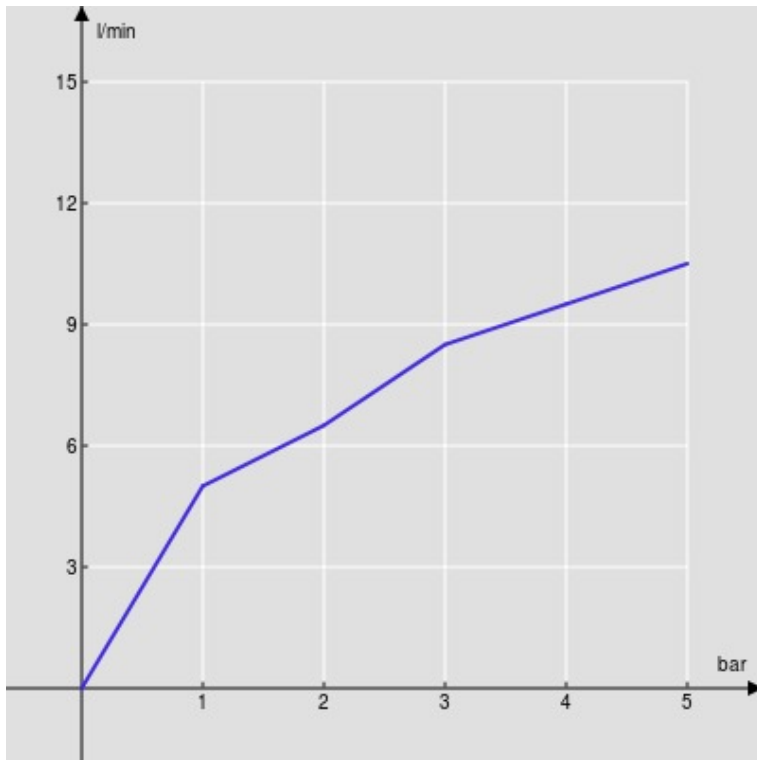

SPECIFICHE

Monocomando

Chocolate red PVD

Bocca girevole 180° (adattabile 120° o 360°)

Doccetta monogetto estraibile

Flessibili inox ø 3/8"

Limitatore di portata con freno al 50%

Imballo: 56,5 x 29 x 7,1 cm / 0,01163 m³ / 2,82 kg

DIAGRAMMA DI PORTATA: ACQUA CALDA/FREDDA

— Aeratore

DIAGRAMMA DI PORTATA: ACQUA MISCELATA

— Aeratore