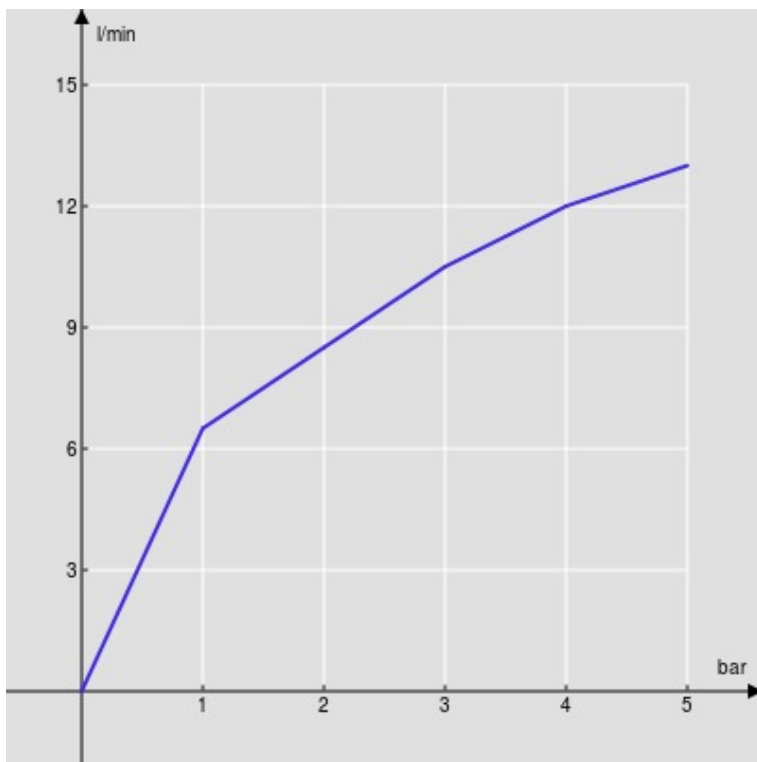

SPECIFICHE

Monocomando

Chocolate red PVD

Bocca girevole 180° (adattabile 120° o 360°)

Doccetta monogetto estraibile

Flessibili inox ø 3/8"

Limitatore di portata con freno al 50%

Imballo: 56,5 x 29 x 7,1 cm / 0,01163 m³ / 2,82 kg

DIAGRAMMA DI PORTATA: ACQUA CALDA/FREDDA

— Aeratore

DIAGRAMMA DI PORTATA: ACQUA MISCELATA

— Aeratore