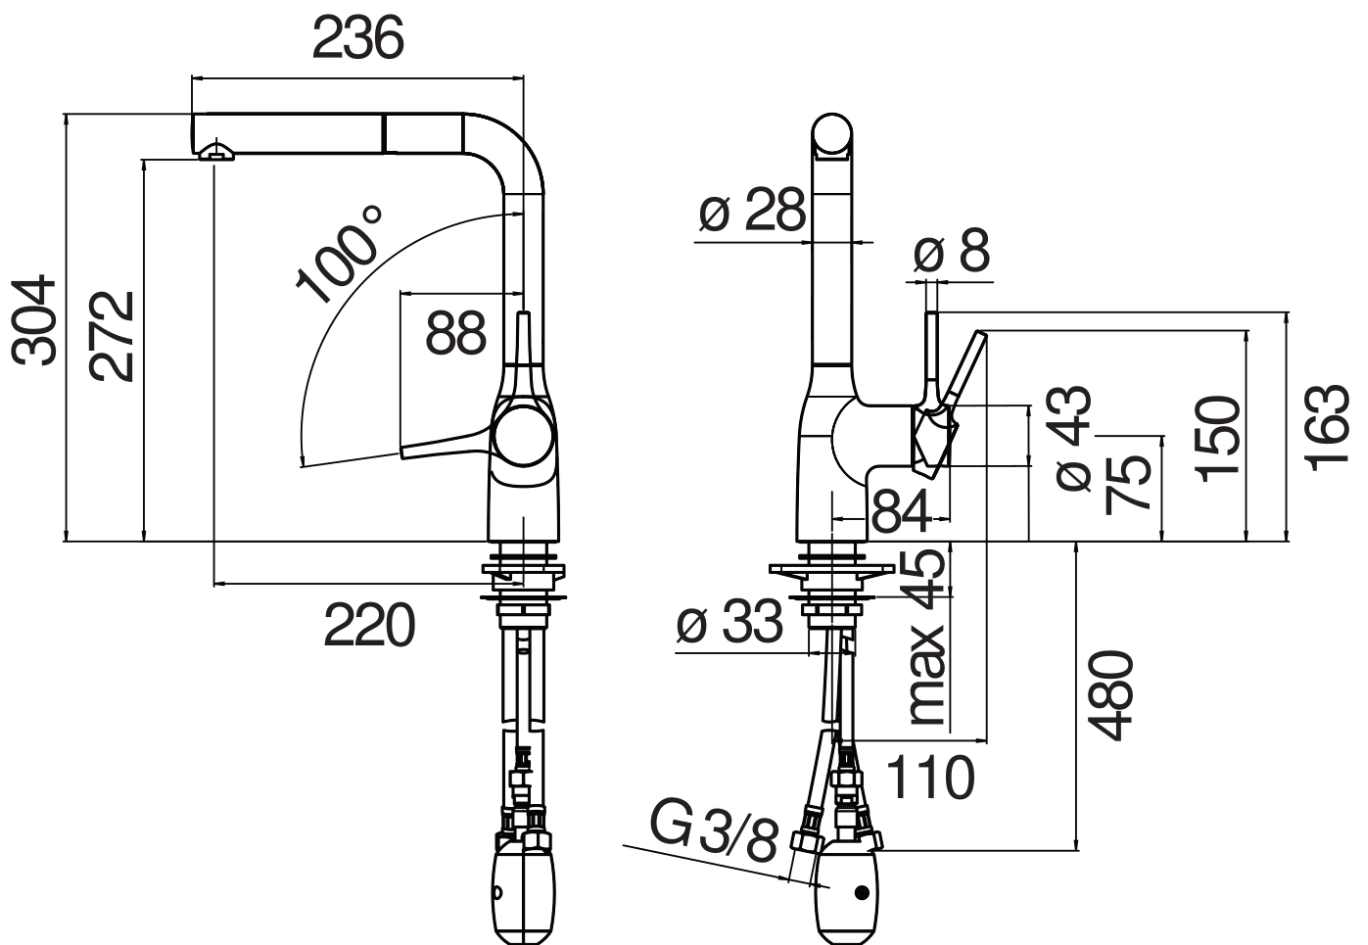

SPECIFICHE

Monocomando

Chocolate red PVD

Bocca girevole 180° (adattabile 120° o 360°)

Doccetta monogetto estraibile

Flessibili inox ø 3/8"

Limitatore di portata con freno al 50%

Imballo: 56,5 x 29 x 7,1 cm / 0,01163 m³ / 2,82 kg

DIAGRAMMA DI PORTATA: ACQUA CALDA/FREDDA

— Aeratore

DIAGRAMMA DI PORTATA: ACQUA MISCELATA

— Aeratore